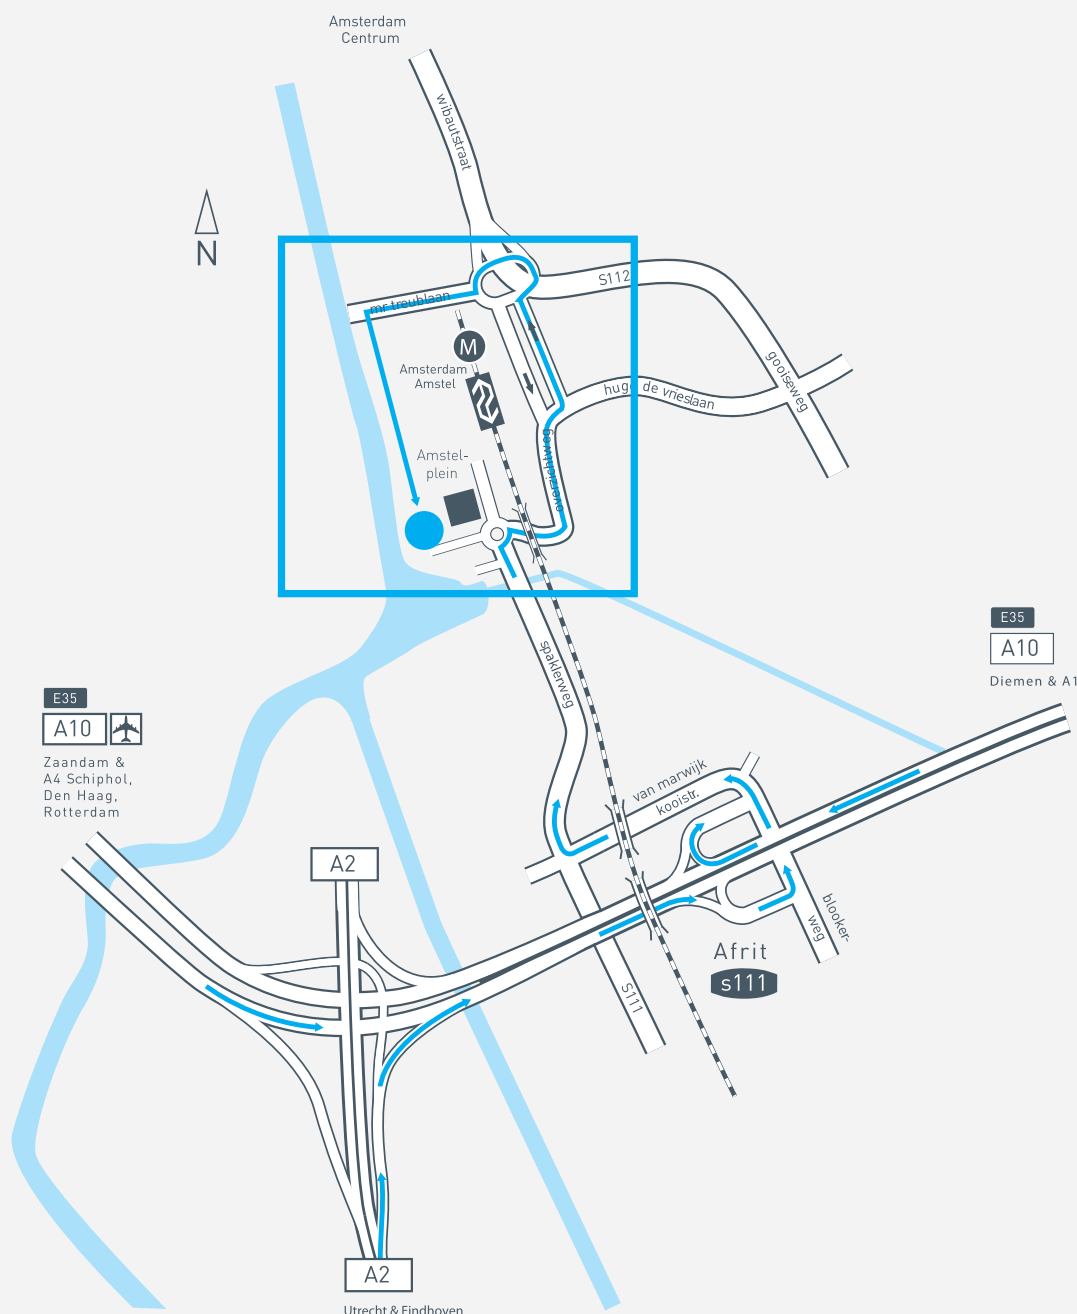

Routebeschrijving Delta Lloyd Bank

U vindt ons hier

Bezoekadres

Omval 300
1096 HP Amsterdam
Telefoon (020) 594 91 11

Postadres

Postbus 231
1000 AE Amsterdam

Web

www.deltalloyd.nl

De Omval bevindt zich op loopafstand van het Amstelstation (uitgang Amstel). Komt u per auto? Volgt u dan de borden Amsterdam en vervolgens de A10 'Ring Oost'. Alleen als u uit het westen komt, neemt u de A10 'Ring Zuid'. Via de afrifit S111 bereikt u de route gemarkeerd met Delta Lloyd borden.

The Omval tower is within walking distance from the Amstel Railway station (exit 'Amstel'). By car: follow the signs for Amsterdam and then take the orbital motorway A10 (Ring Oost). When you come from a westerly direction take A10 'Ring Zuid'. Take slip road S111 and follow Delta Lloyd signs.